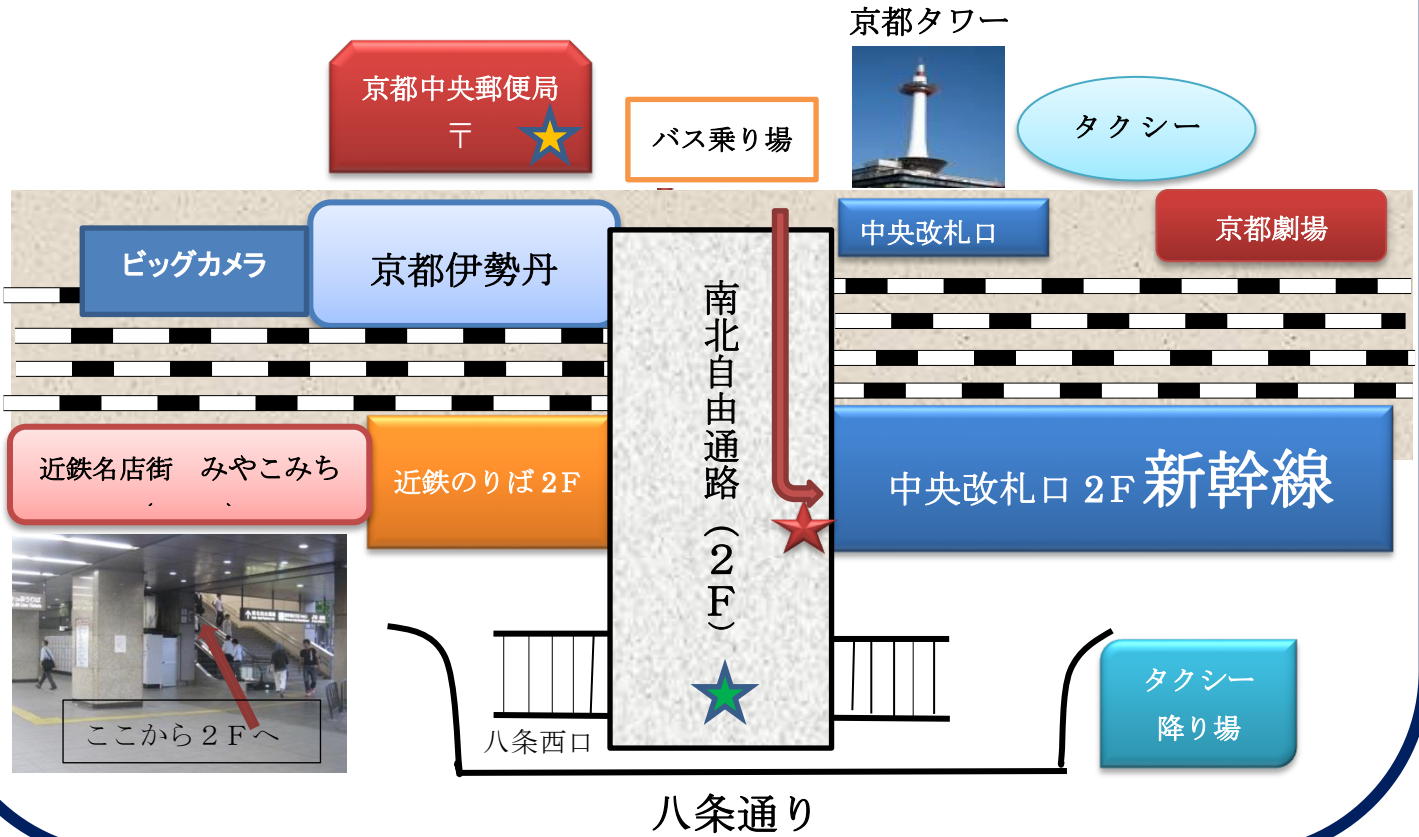

JR京都駅 手荷物受け渡し場所

JR 京都駅の **南北自由通路(2F)の南端(八条口側)に突きあつた★印のところ**です。

ご注意

常設の受け渡し場所ではありません。あらかじめお申し出のあったご希望時間に、当社の中継所から、★印の場所まで運んで受け渡しします。

City・Express シティ・エクスプレス 京都駅連絡先 **075-933-7771・090-3927-0167**