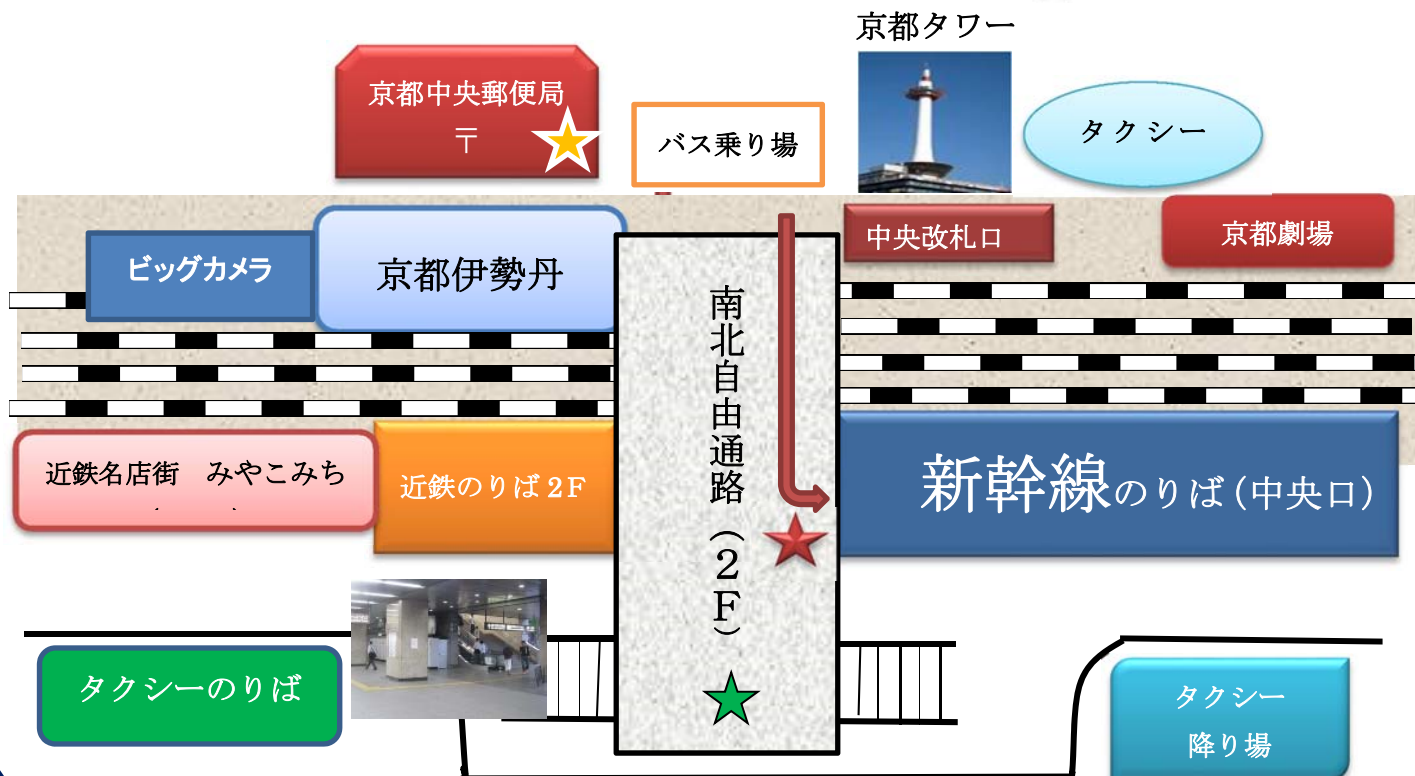

City Express JR京都駅 ポーターサービス

JR 京都駅の **南北自由通路(2F)の新幹線のりば(中央口)前** ★印のところです。

City Express の JR 京都駅ポーターサービスは、お荷物をお泊りのホテルから京都駅の「新幹線のりば(中央口)」までお運びし、ご指定の時間に ★印の場所でお渡しするサービスです。

City・Express シティ・エクスプレス京都駅連絡先 **075-933-7771・090-3927-0167**